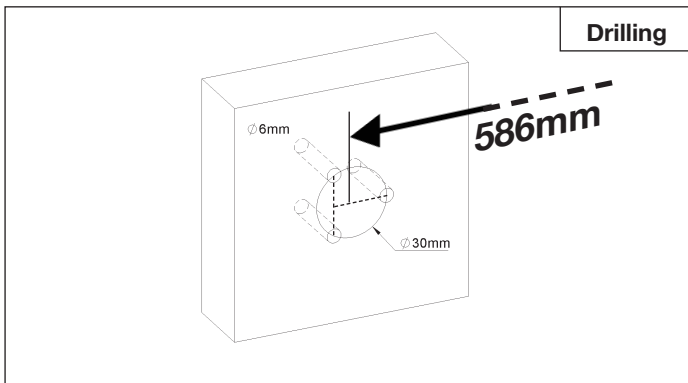

**ASSEMBLY MANUAL**

Collection : **TIMES**

Ref. : 6273.--.13

Porte-serviette, 1 barre fixe, 600mm

Handdoekdrager, 1 vaste staaf, 600mm

Towel holder, 1 fixed rail, 600mm

**Installation steps**

RA0.V02