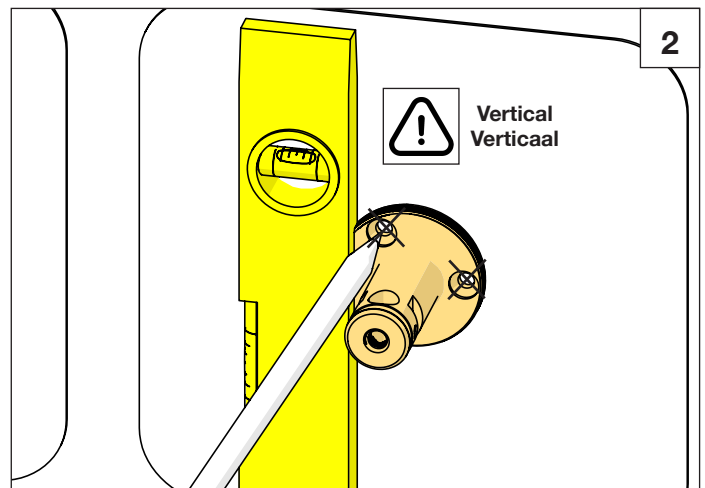

**ASSEMBLY MANUAL**

Collection : **TIMES**

Ref. : 6273.--.13

Porte-serviette, 1 barre fixe, 600mm

Handdoekdrager, 1 vaste staaf, 600mm

Towel holder, 1 fixed rail, 600mm

**Installation steps**

RA0.V02