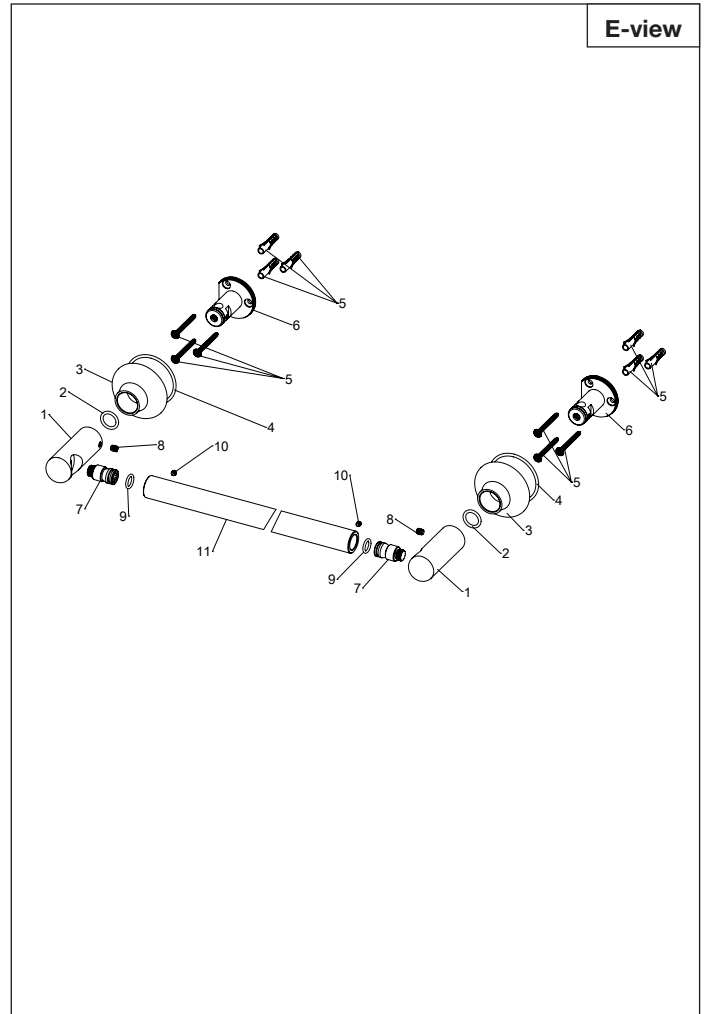

**ASSEMBLY MANUAL**

Collection : **TIMES**

Ref. : 6273.--.13

Porte-serviette, 1 barre fixe, 600mm

Handdoekdrager, 1 vaste staaf, 600mm

Towel holder, 1 fixed rail, 600mm

**Installation steps**

RA0.V02